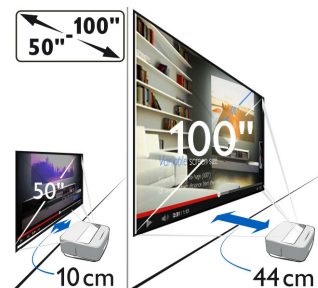

- Lautsprecher und Subwoofer integriert

Inhalte von jedem Ort aus

- Mehr Inhalte dank integriertem Free-to-Air-DVB-T-Tuner

Daten

Technologie/Optisch

- Bildformat: 4:3 und 16:9
- Kontrastverhältnis: 100.000:1
- Anzeigetechnologie: DLP
- Fokusanpassung: Handbuch; manuell
- Interner Speicher: 4 GB
- Trapezkorrektur
- Die LED-Lichtquelle hat eine Lebensdauer von: 30.000 Stunden
- Lichtquelle: RGB LED
- MP4-Player
- Geräuschpegel: < 25 dB (A)
- Betriebssystem: Android 4.2
- Auflösung: 1280 x 800 Pixel
- Abstand zum Bildschirm: 10 - 44 cm
- Bildschirmgrößen: 127 cm (50") - 254 cm (100")
- Throw Ratio: 0,321
- Wandfarbenkorrektur
- 3D-Technologie: Verwandelt 2D in 3D, unterstützt alle 3D-Modi
- Projektionsmodi: Vorderseite, Rückseite, vordere Abdeckung, hintere Abdeckung

Verpackungsmaße

- Verpackt (B x T x H): 490 x 392 x 317 mm
- Ausgepackt (B x T x H): 339 x 287 x 148 mm

Stromversorgung

- Netzteil: 90 - 264 V, 47 -63 Hz für EU und UK

Relative Luftfeuchtigkeit

- Betrieb: 15 – 85 % RH
- Aufbewahrung (verpackt): 5 – 93 % RH
- Aufbewahrung (unverpackt): 15 – 85 % RH

- Betrieb: 5 - 35 °C
- Aufbewahrung (verpackt): -25 - 60 °C
- Aufbewahrung (unverpackt): 0 - 45 °C

Besonderheiten

Flexible Bildschirmgröße

Erleben Sie Filme, Sportereignisse oder Gaming wie nie zuvor – auf einem 127 cm (50") bis 254 cm (100") großen Bildschirm. Lehnen Sie sich zurück, und genießen Sie Ihre Inhalte komfortabel in jedem Raum Ihres Zuhauses. Screeneo kann ganz einfach an jeder geraden Wand positioniert werden. Sie müssen das Produkt nur an dem stilvollen Ledergriff an der Rückseite greifen. Wenn Kinder einen Cartoon auf dem 127 cm (50") großen Bildschirm ansehen, sollten Sie Screeneo 10 cm von der Wand entfernt aufstellen, für Ihr Lieblingsfußballspiel auf 254 cm (100") sollten es 44 cm sein.