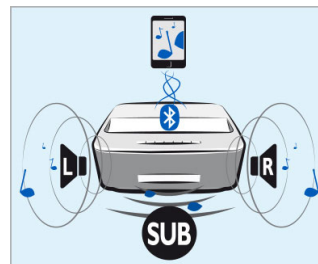

Integrierte Lautsprecher

Dank des integrierten Subwoofers und den Lautsprechern mit einer Ausgangsleistung von 26 W RMS muss keine Verbindung zu einem Soundsystem hergestellt werden. Ihr perfektes Sounderlebnis wird durch ein Dolby Digital 2.1-Soundsystem noch abgerundet.

LED-Technologie

Screeneo verwendet hochwertige LED-Technologie, um Ihre Fotos, Filme und mehr in brillanten Farben und einer Lebensdauer von 30.000 Stunden zu projizieren. In Kombination mit innovativer Ultra-Weitwinkeltechnologie sorgt es bei jedem Einschalten für den großen Überraschungseffekt.

Free-to-Air-DVB-T-Tuner

Sehen Sie sich noch mehr an, mit Inhalten von Free-to-Air-Kanälen über den eingebauten DVB-T-Tuner.

Ausstellungsdatum
2014-08-14

Version: 6.1.2

12 NC: 8670 001 14175
EAN: 34 25160 32423 5

© 2014 Koninklijke Philips N.V.
Alle Rechte vorbehalten.

Technische Daten können ohne vorherige Ankündigung geändert werden. Die Marken sind Eigentum von Koninklijke Philips N.V. oder der jeweiligen Firmen.

www.philips.com